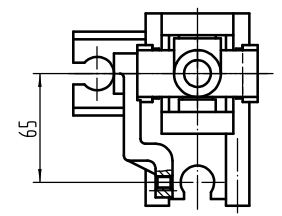

040204600007

用途：多功能远程变速操控
行程：最大行程60mm

借 (通) 用 件 登 记
旧底图总号
底图总号
签 字
日 期
档案员 日期

LJ137