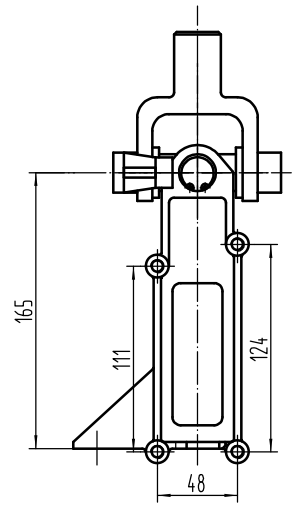

040204600007

用途：多功能远程变速操控
行程：最大行程60mm

借 (通) 用 件 登 记
旧底图总号
底图总号
签 字
日 期
档案员 日期

LJ137