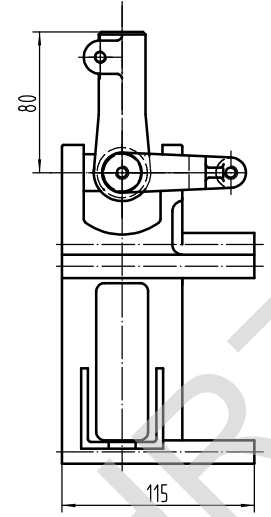

040204600007

用途：多功能远程变速操控
行程：最大行程60mm

借 (通) 用 件 登 记
旧底图总号
底图总号
签 字
日 期
档案员 日期

LJ137