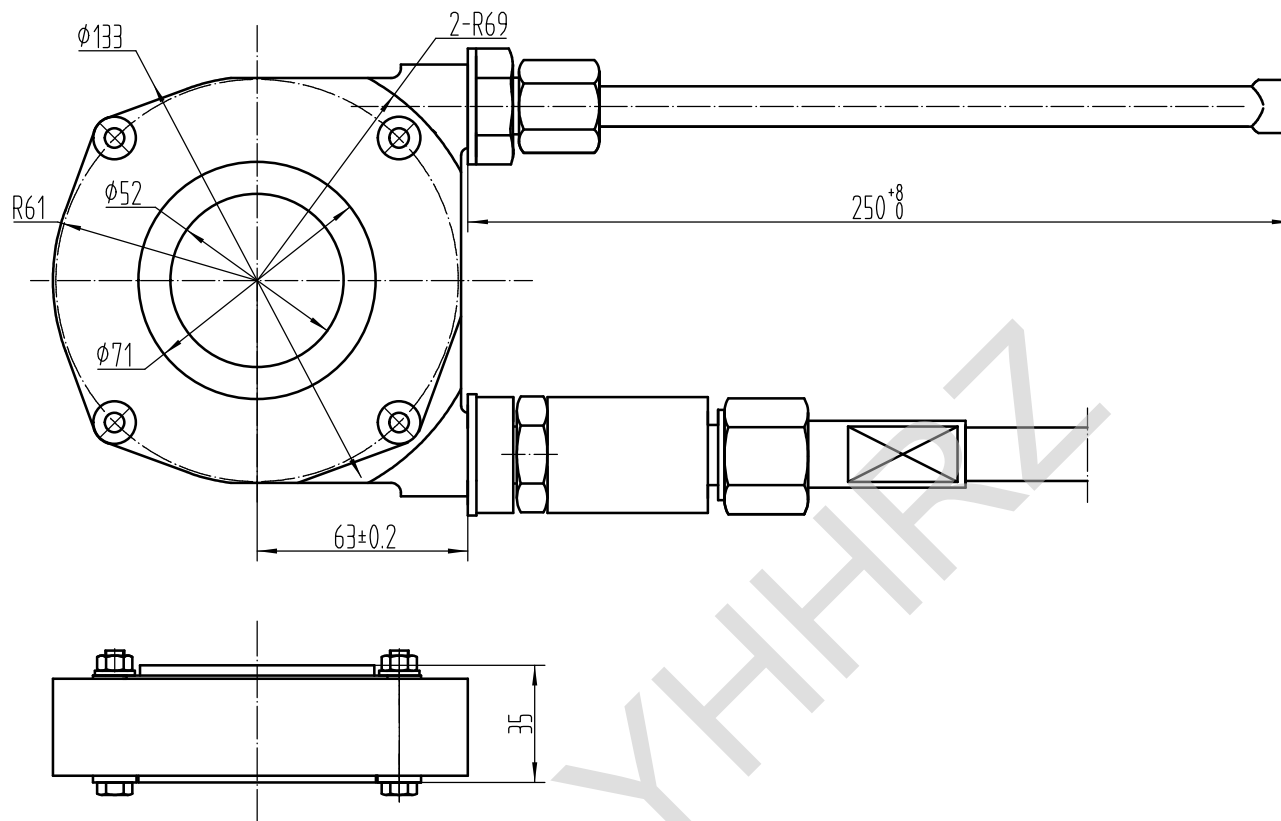

040204700002

用途

船运的操作机构
行程; 150mm。

LJ143

借 (通) 用
件 登 记

旧底图总号

底图总号

签 字