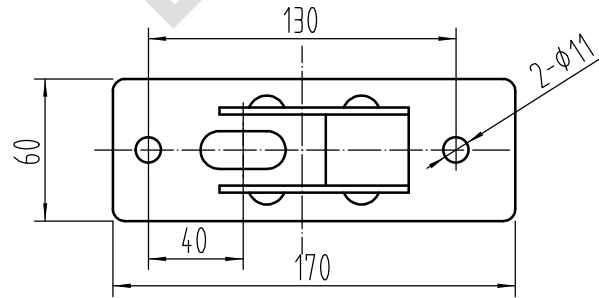

040202800001

LJ112H

管 (通) 用 件 登 记
图 纸 号 号
底 图 号 号
登 号
日 期
检 查 员 日 期