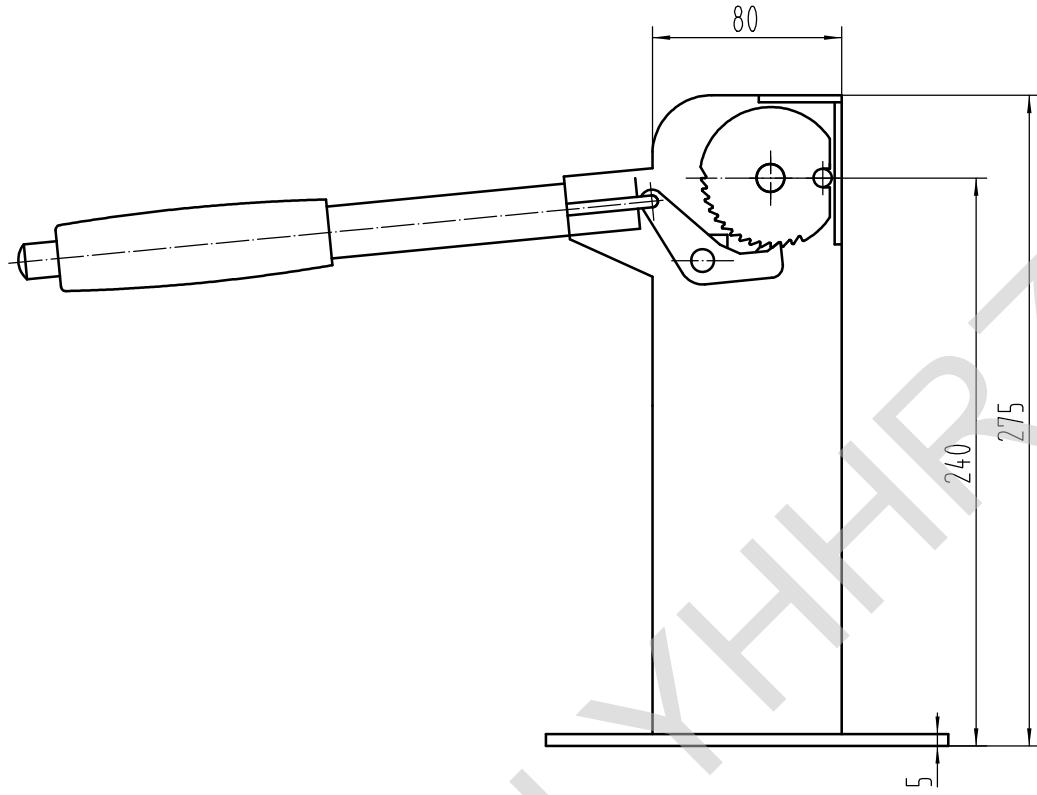

040202800001

LJ112H

管 (通) 用 件 登 记
图 纸 号 号
底 图 号 号
登 号
日 期
检 查 员 日 期