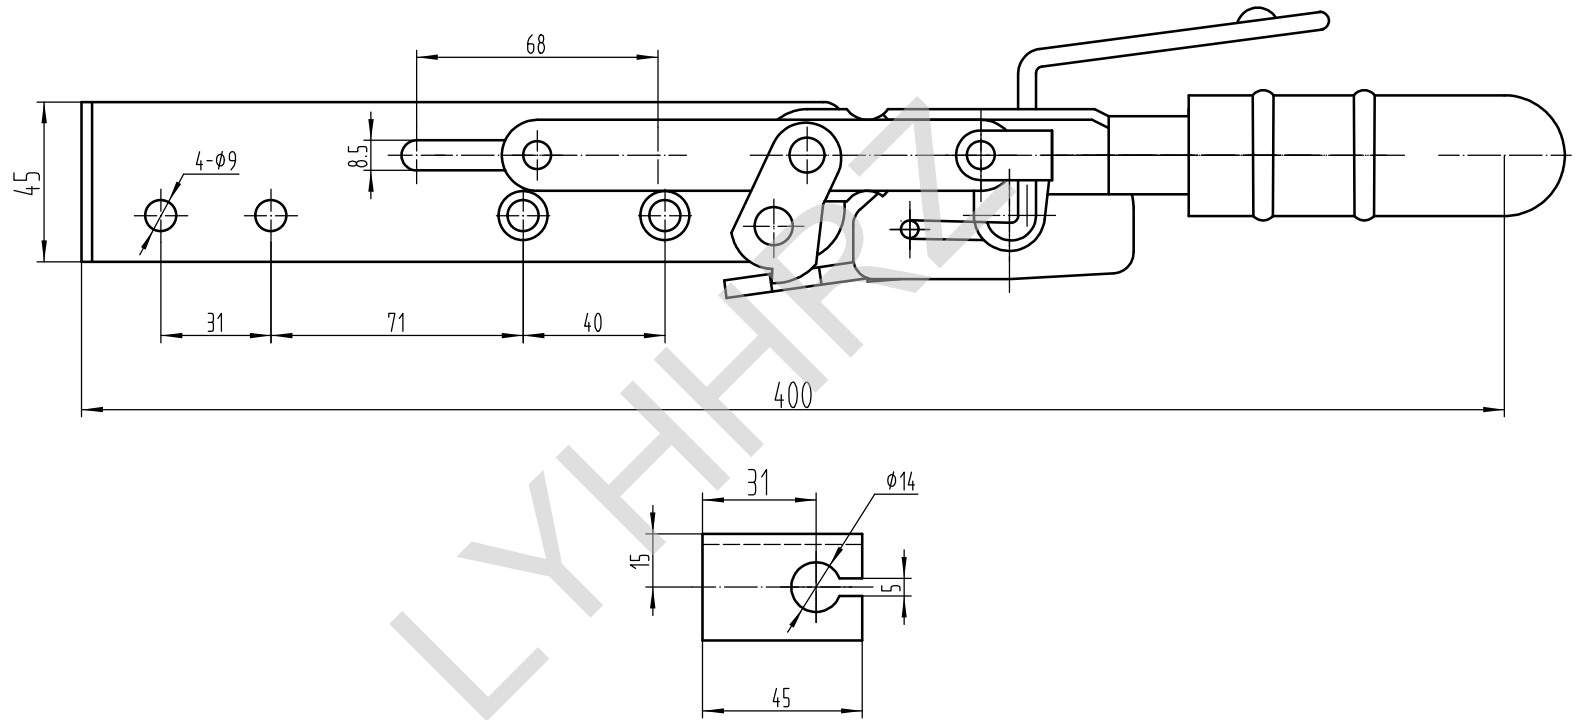

040202300001

LJ111

管 (通) 用 件 登 記
日 版 圖 號 号
版 圖 號 号
登 号
日 期
檢 査 員 日 期