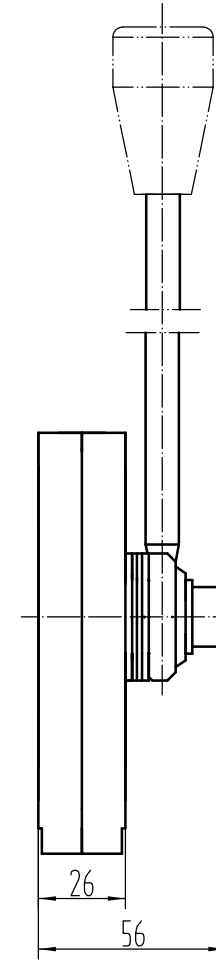

040200200001

LJ101A

借 (通) 用
件 登 记

旧底图总号

底图总号

签 字

日 期

档案员 日期