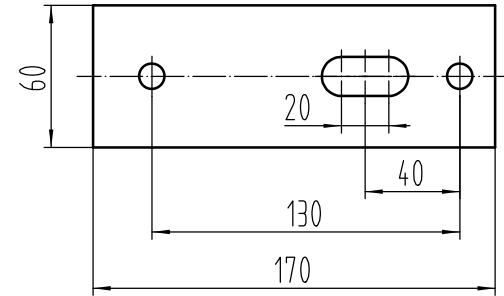

040202500007

LJ112A

管(通)用 件 登记
图号
图号
号
日期
检查员   日期