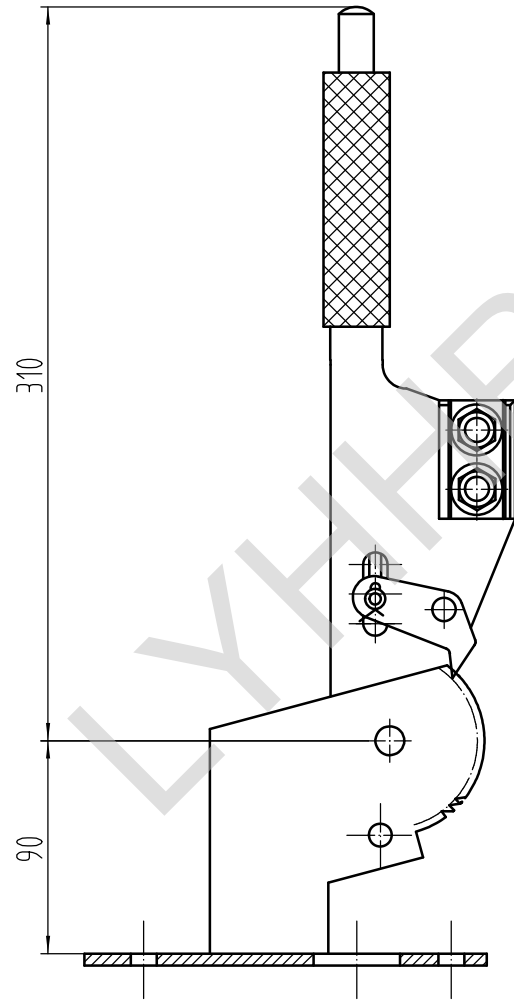

040202500007

LJ112A

管(通)用 件 登记
图号
图号
号
日期
检查员   日期